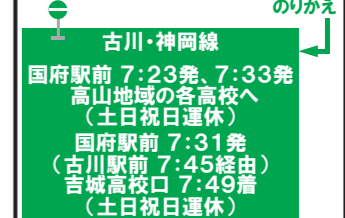

時刻表 for 丹生川 荒城線 (呂瀨→折敷地→町方→三川・丹生川口). Includes departure times for stations like 呂瀨, 折敷地, 町方, 三川, 丹生川口.

三川・丹生川口→町方→折敷地→呂瀨

時刻表 for 丹生川 荒城線 (三川・丹生川口→町方→折敷地→呂瀨). Includes arrival times for stations like 三川, 町方, 折敷地, 呂瀨.

国府～折敷地線

えびすの湯→折敷地→八日町→国府駅前

時刻表 for 国府～折敷地線 (えびすの湯→折敷地→八日町→国府駅前). Includes departure times for stations like えびすの湯, 折敷地, 八日町, 国府駅前.

国府駅前→八日町→折敷地→えびすの湯

時刻表 for 国府～折敷地線 (国府駅前→八日町→折敷地→えびすの湯). Includes arrival times for stations like 国府駅前, 八日町, 折敷地, えびすの湯.