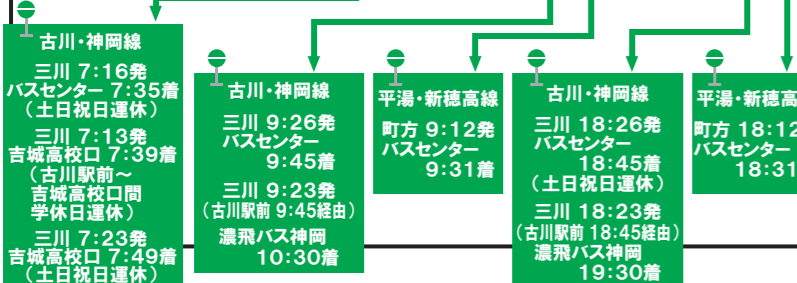

のらマイカー 丹生川地域

丹生川 朴の木線

すくなの湯→日面→瓜田→町方→三川・丹生川口

時刻表 for 丹生川 朴の木線 (すくなの湯→日面→瓜田→町方→三川・丹生川口). Includes departure times for various stations like すくなの湯, 日面, 瓜田, 町方, 三川, 丹生川口.

三川・丹生川口→町方→瓜田→日面→すくなの湯

時刻表 for 丹生川 朴の木線 (三川・丹生川口→町方→瓜田→日面→すくなの湯). Includes arrival times for various stations like 三川, 町方, 瓜田, 日面, すくなの湯.

デマンド(予約制)運行便のご利用方法

- 1. 時刻表内に 色で表示された「デマンド(予約制)バス停」で乗車される場合は乗車1時間前までに下記へご予約下さい。
2. ご予約に必要な事項
①利用日 ②申し込み者氏名 ③利用人数 ④利用する路線
⑤乗車バス停 ⑥乗車時刻 ⑦降車予定バス停 ⑧連絡先

予約専用電話 濃飛バス予約専用ダイヤル ☎0577-33-7780

丹生川 荒城線

呂瀨→折敷地→町方→三川・丹生川口

時刻表 for 丹生川 荒城線 (呂瀨→折敷地→町方→三川・丹生川口). Includes departure times for stations like 呂瀨, 折敷地, 町方, 三川, 丹生川口.

三川・丹生川口→町方→折敷地→呂瀨

時刻表 for 丹生川 荒城線 (三川・丹生川口→町方→折敷地→呂瀨). Includes arrival times for stations like 三川, 町方, 折敷地, 呂瀨.

国府～折敷地線

えびすの湯→折敷地→八日町→国府駅前

時刻表 for 国府～折敷地線 (えびすの湯→折敷地→八日町→国府駅前). Includes departure times for stations like えびすの湯, 折敷地, 八日町, 国府駅前.

国府駅前→八日町→折敷地→えびすの湯

時刻表 for 国府～折敷地線 (国府駅前→八日町→折敷地→えびすの湯). Includes arrival times for stations like 国府駅前, 八日町, 折敷地, えびすの湯.