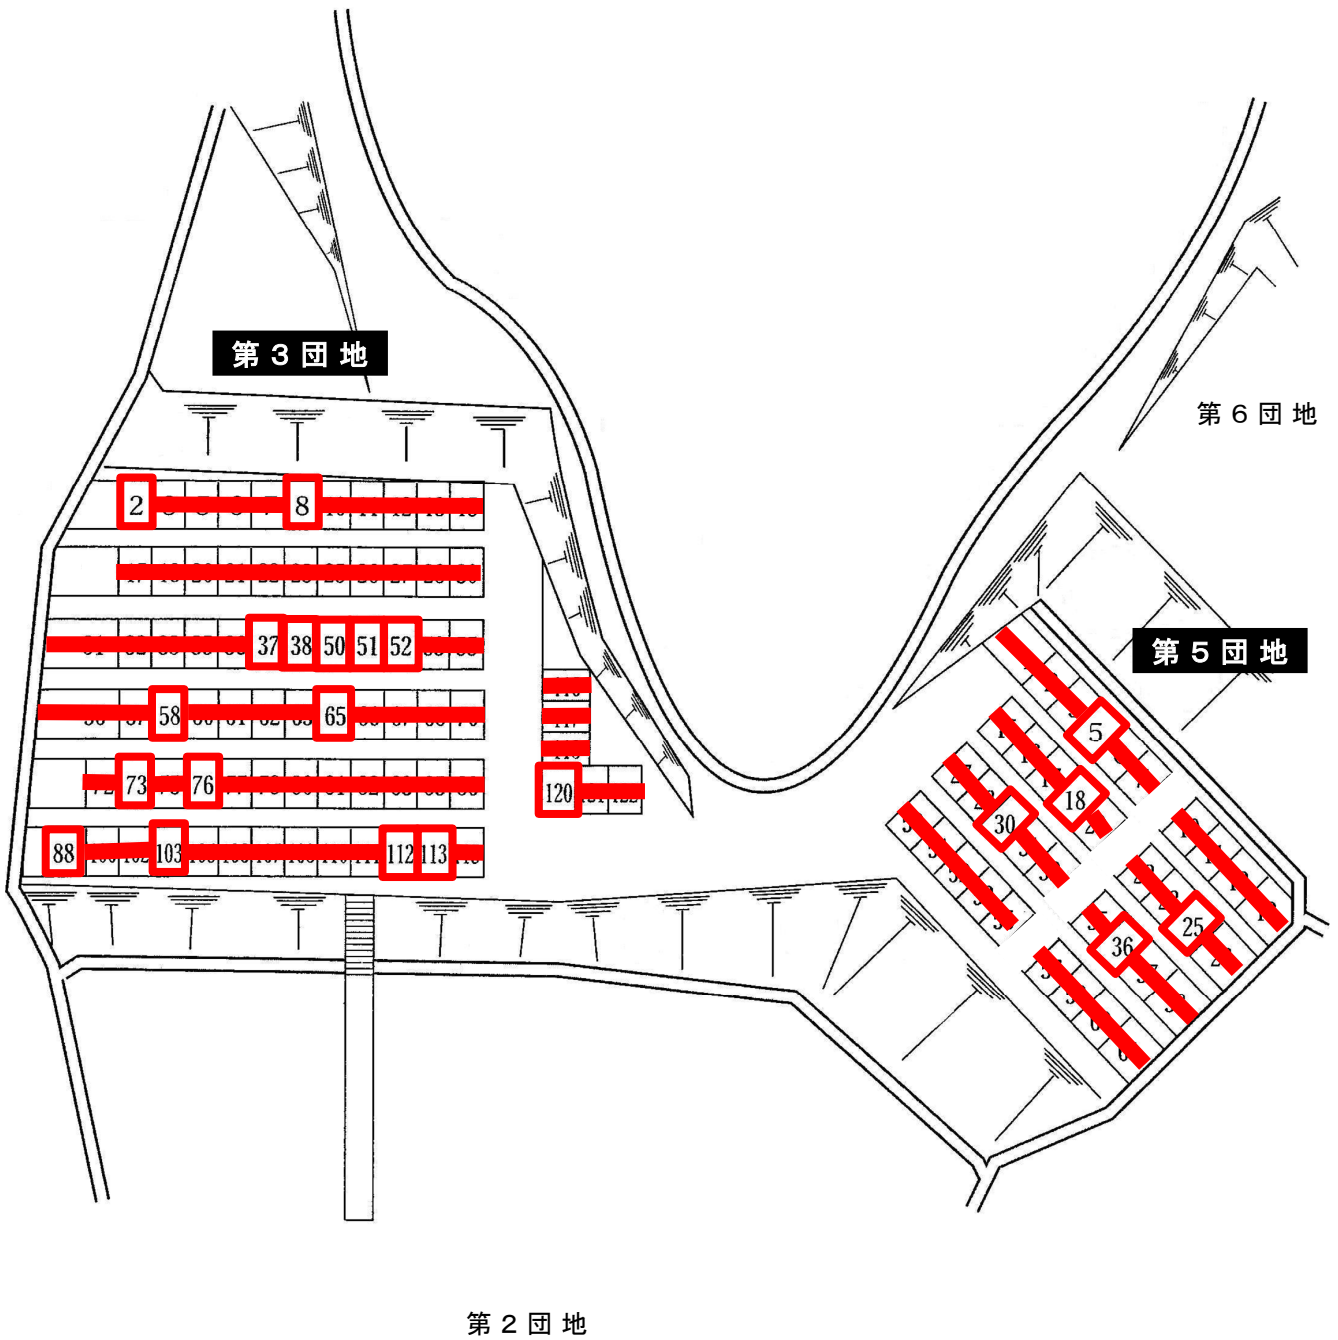

市営宇津江墓地

高山市国府町宇津江2947番地

第3団地

第5団地

駐車場

第1団地

第2団地

市営宇津江墓地

高山市国府町宇津江2947番地

市営宇津江墓地

高山市国府町宇津江2947番地

第7団地

2 3 4 5

6 7 8 9 10 11 12 13

14 15 16 17 18 19 20 21 22 23 37

26 27 28 29 30 31 32 33 34 35 36