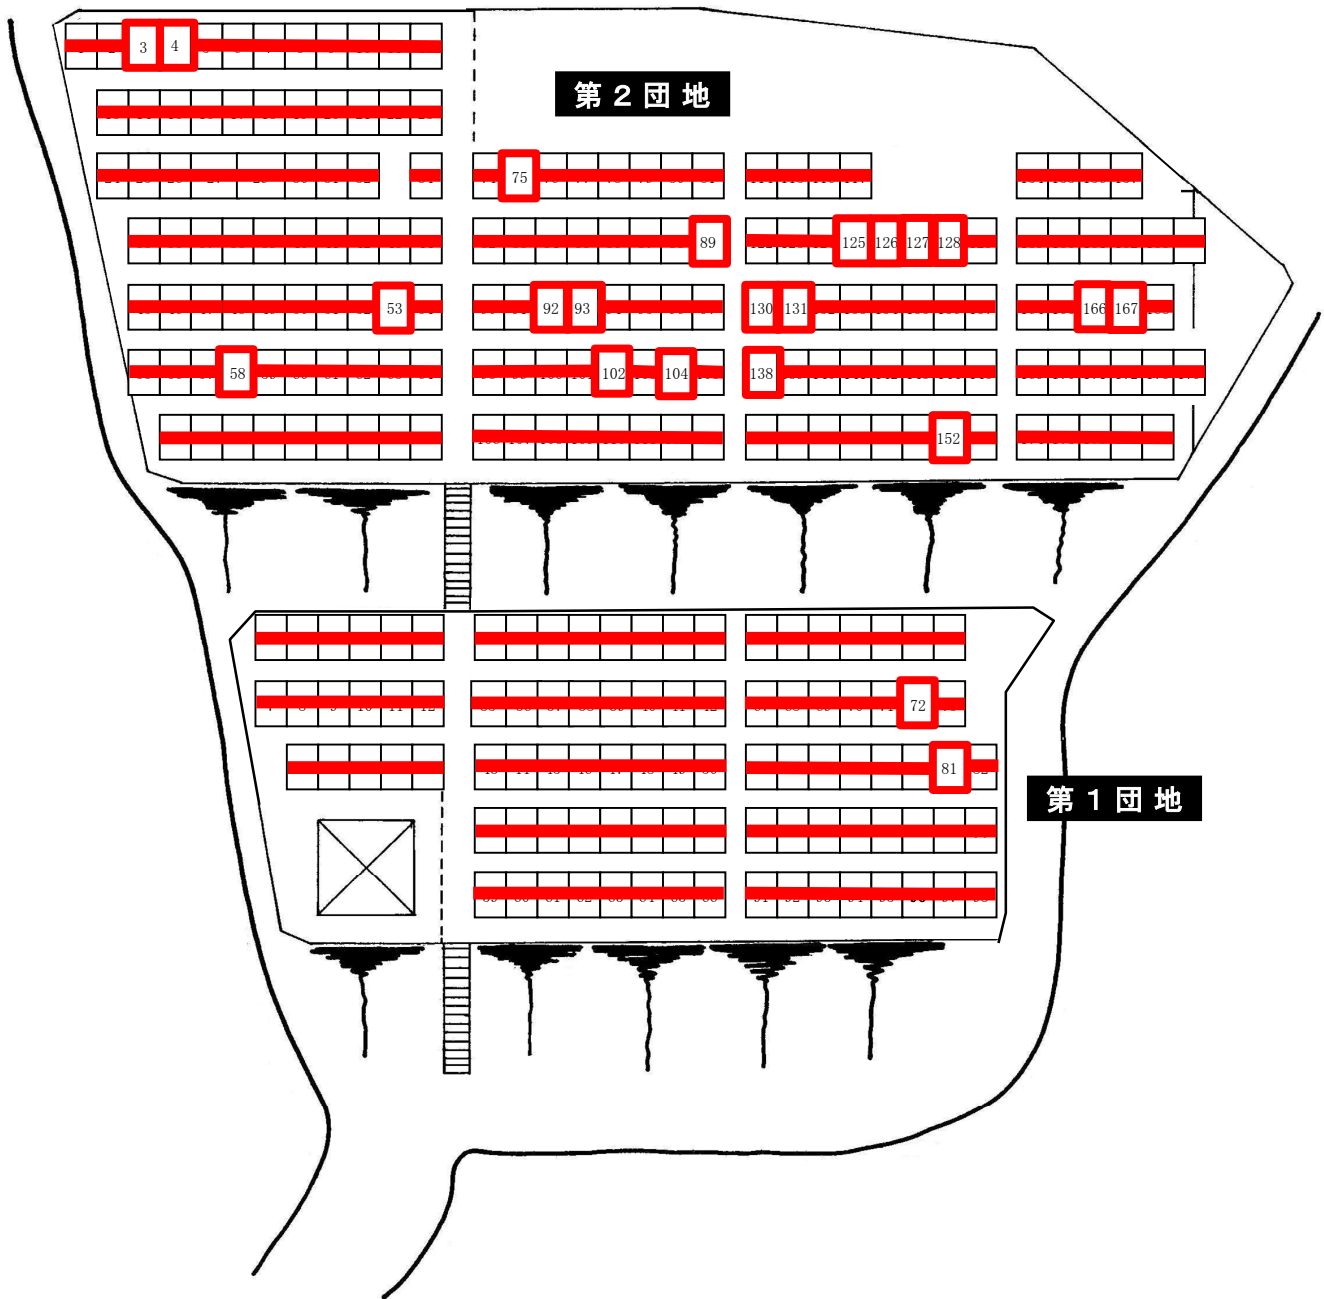

市営宇津江墓地

高山市国府町宇津江2947番地

第3団地

第5団地

駐車場

第1団地

第2団地

市営宇津江墓地

高山市国府町宇津江2947番地

市営宇津江墓地

高山市国府町宇津江2947番地

第7団地

2 3 4 5

6 7 8 9 10 11 12 13

14 15 16 17 18 19 20 21 22 23 37

26 27 28 29 30 31 32 33 34 35 36