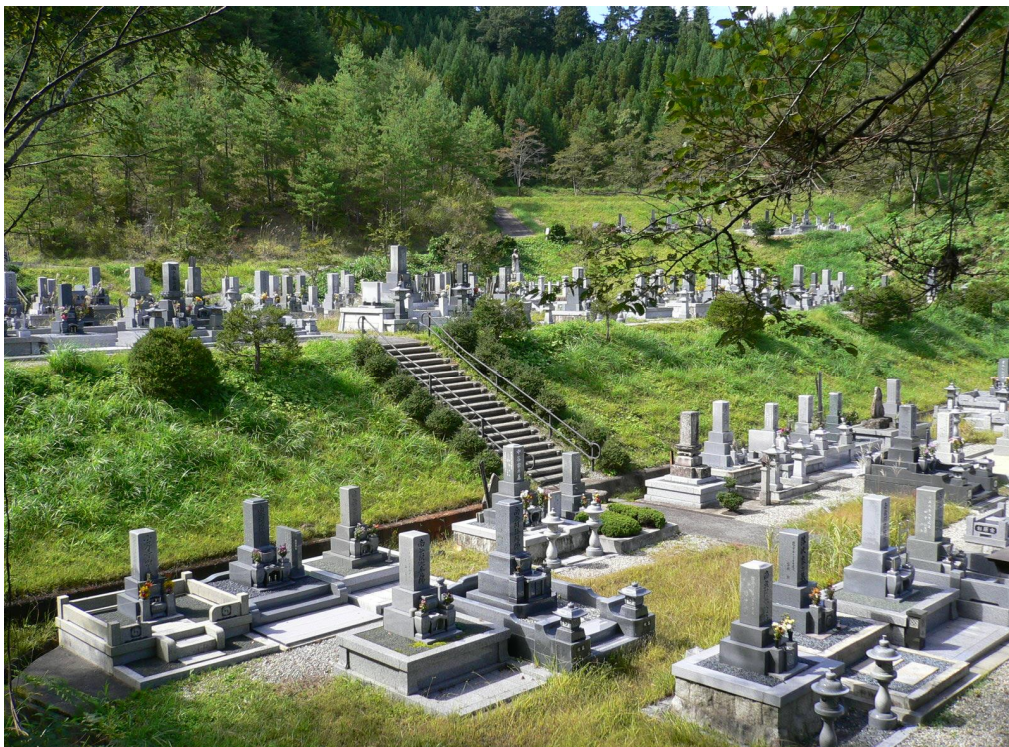

全ての区画において、土台部分等(地中にコンクリート部分(カロートや基礎の一部等)が存在する場合にはそれらも含める)を含めた現況有姿での引渡しとなります。利用開始後は責任を持って管理していくこととし、撤去及び補修する場合にかかる費用について高山市は一切負担しません。