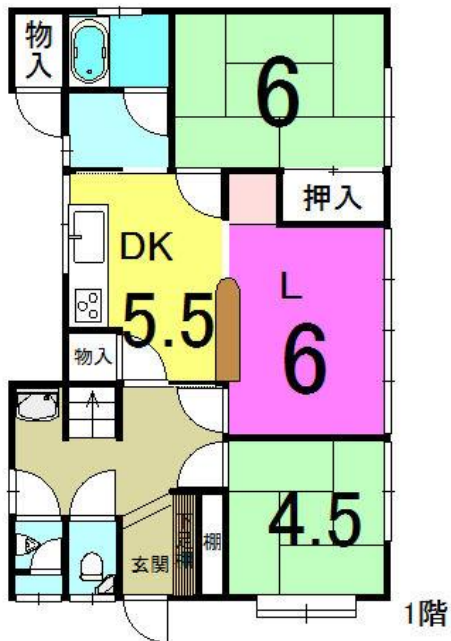

高山市三福寺町 ◇高山駅まで約2800m◇

平成7年8月にリフォーム!!

◎さとう桐生店まで車で3分

◎豊楽園まで徒歩5分！！

◎ガストまで車で1分♪