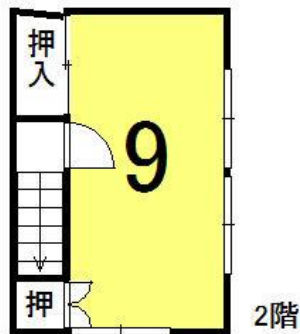

高山市三福寺町 ◇高山駅まで約2800m◇

平成7年8月にリフォーム!!

◎さとう桐生店まで車で3分

◎豊楽園まで徒歩5分！！

◎ガストまで車で1分♪