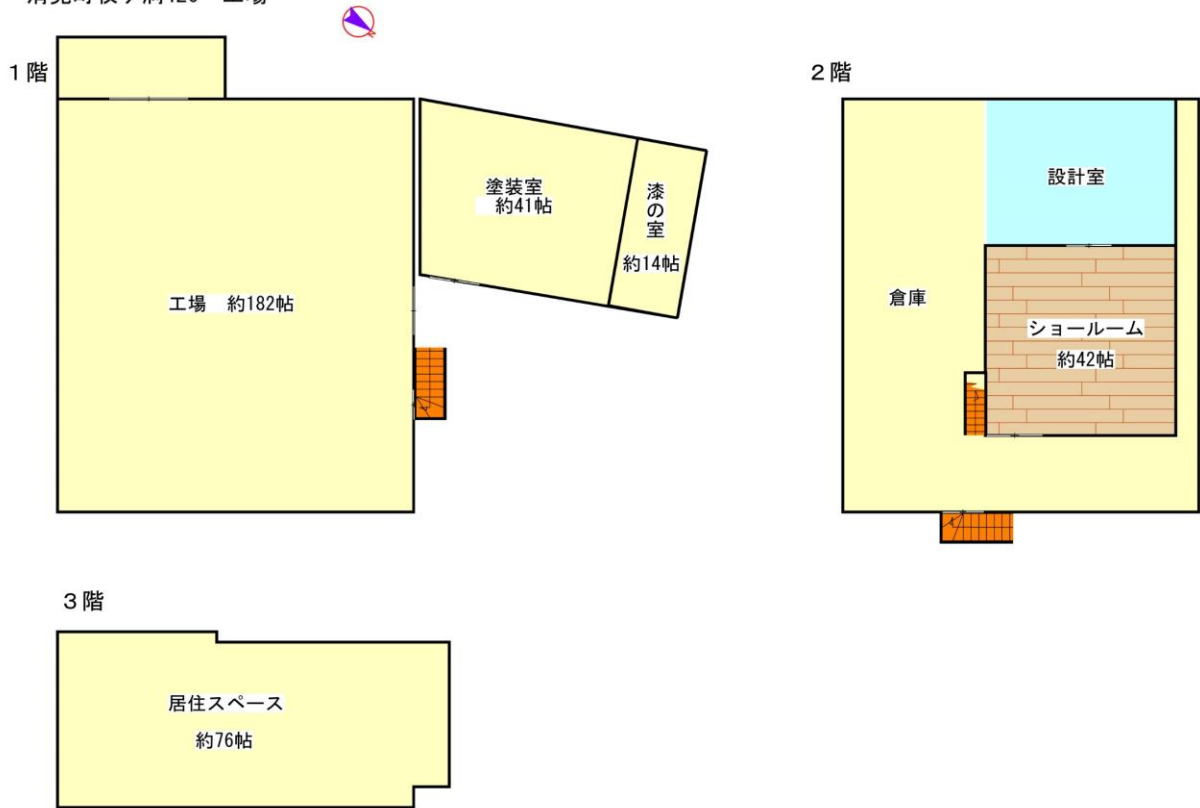

備考(総合的コメント・アピールポイント等)

飛騨高山は家具メーカーが数多くあり、そのため木材・機械等の業者も多くあります。家具作りに適した環境です。本社建屋は3階に寮有り、(台所、トイレ、風呂、個室、和室)すぐに、生活しつつ家具の製作ができます。

清見町牧ヶ洞245-6 住居

清見町牧ヶ洞426 工場

清見町牧ヶ洞245-6 倉庫

1階

2階