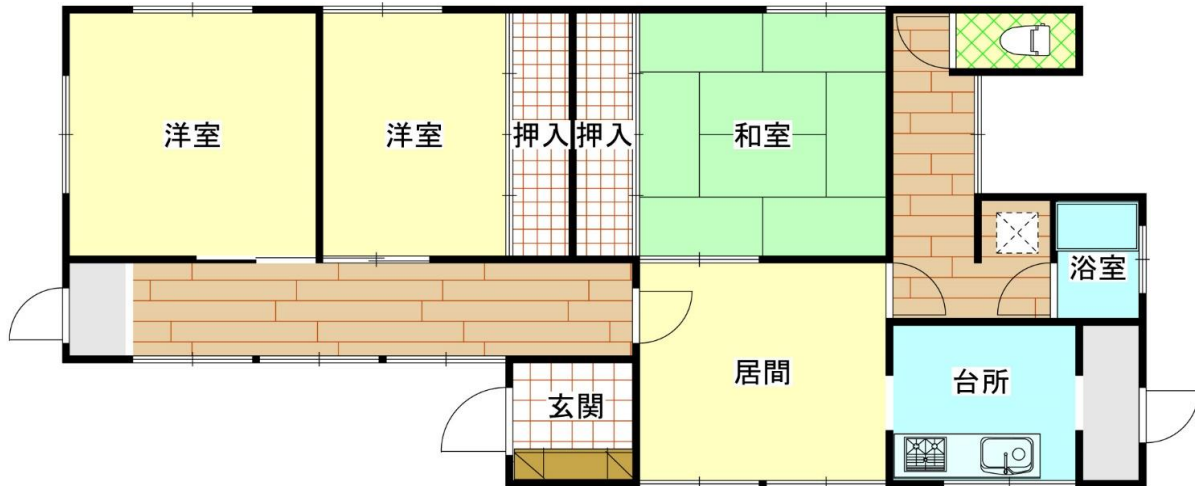

清見町牧ヶ洞245-6 住居