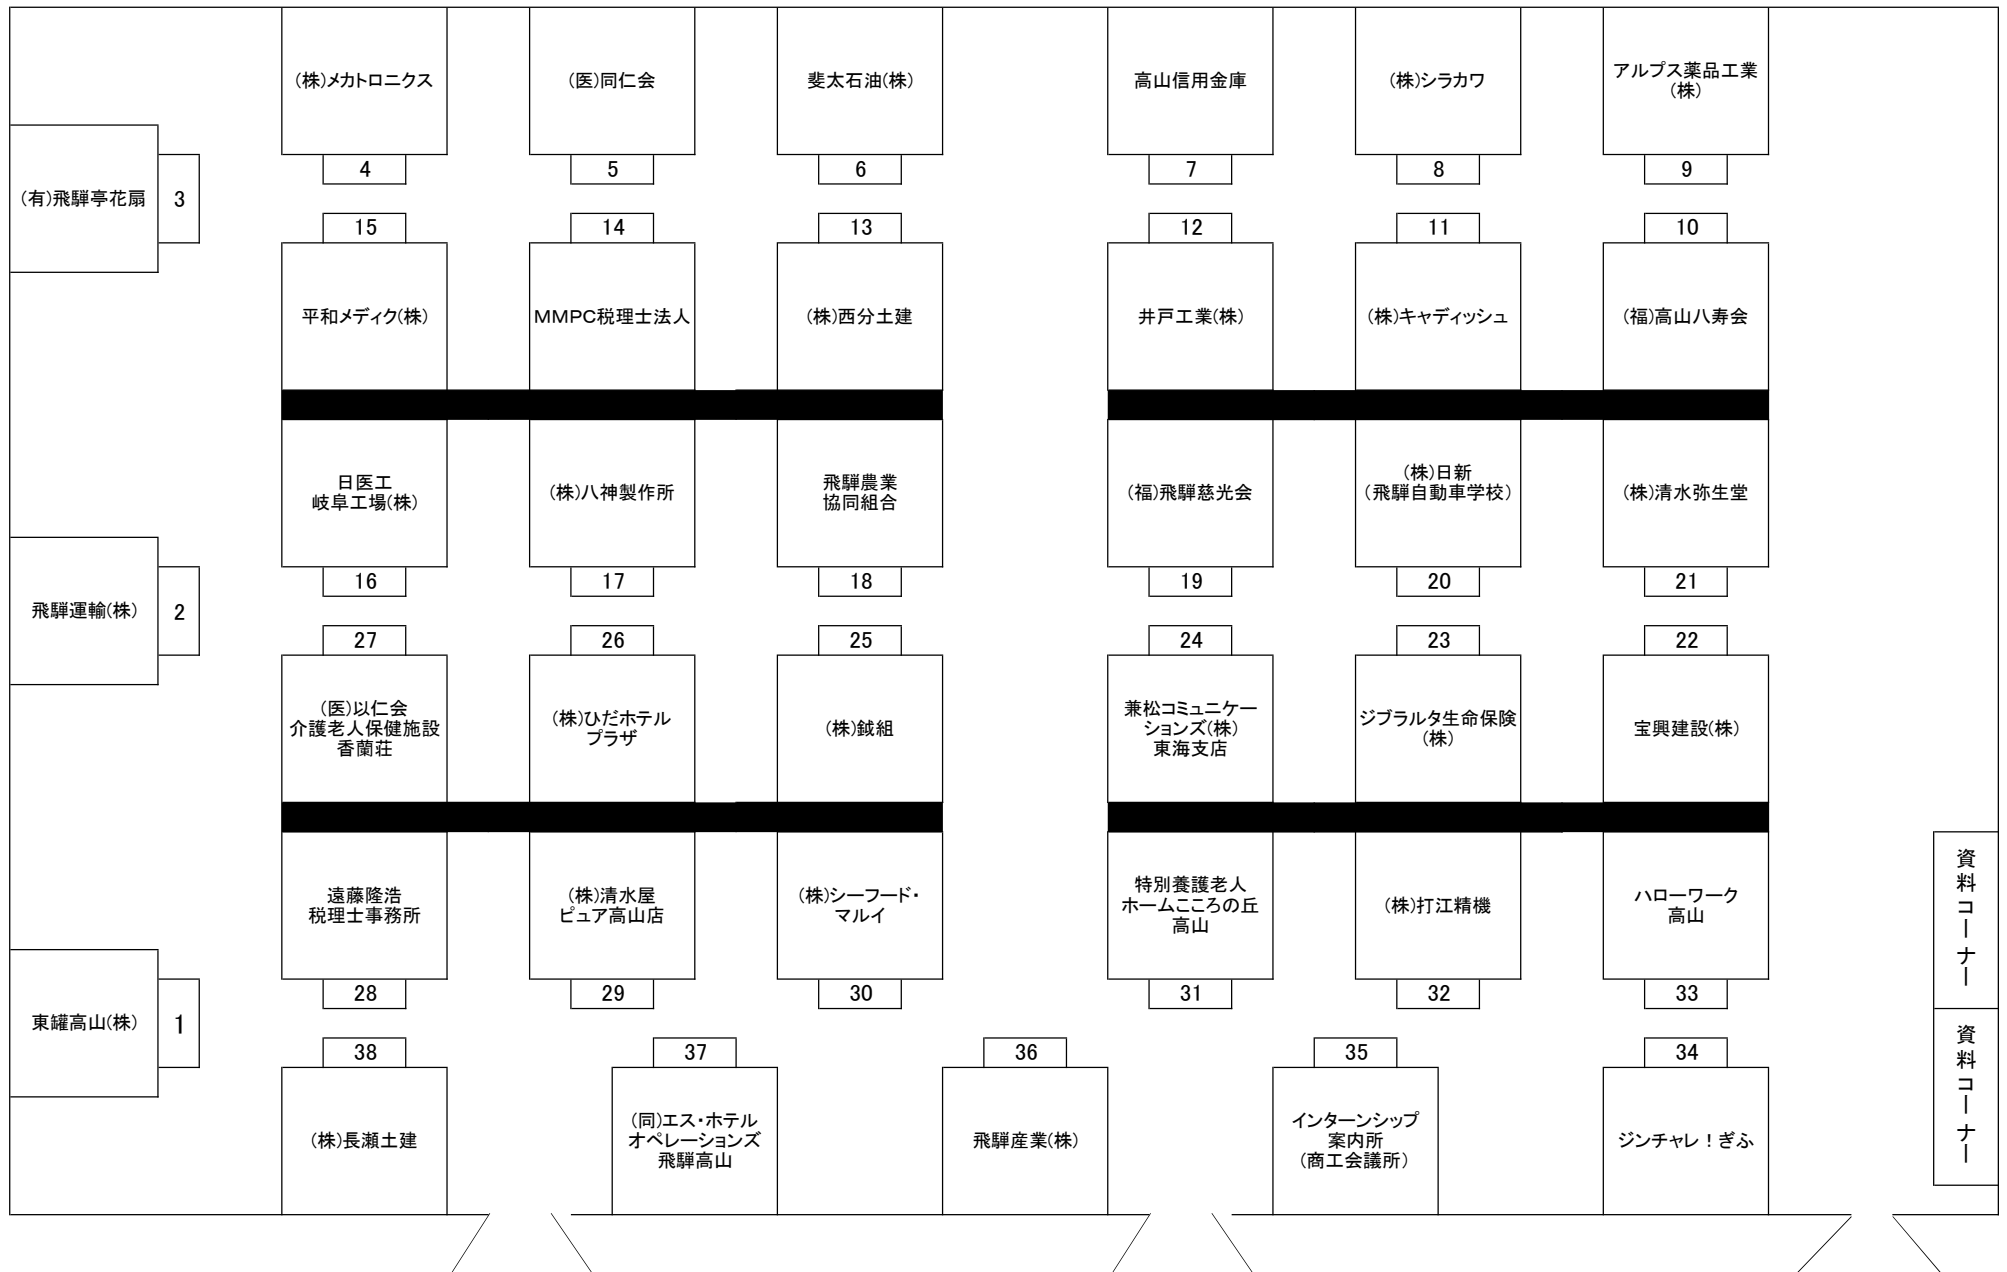

資料コーナー
資料コーナー

出入口

受付

7/5 3階 配置図

7/5 4-7(大会議室) 配置図

7/6 3階 配置図

7/6 4-7(大会議室) 配置図