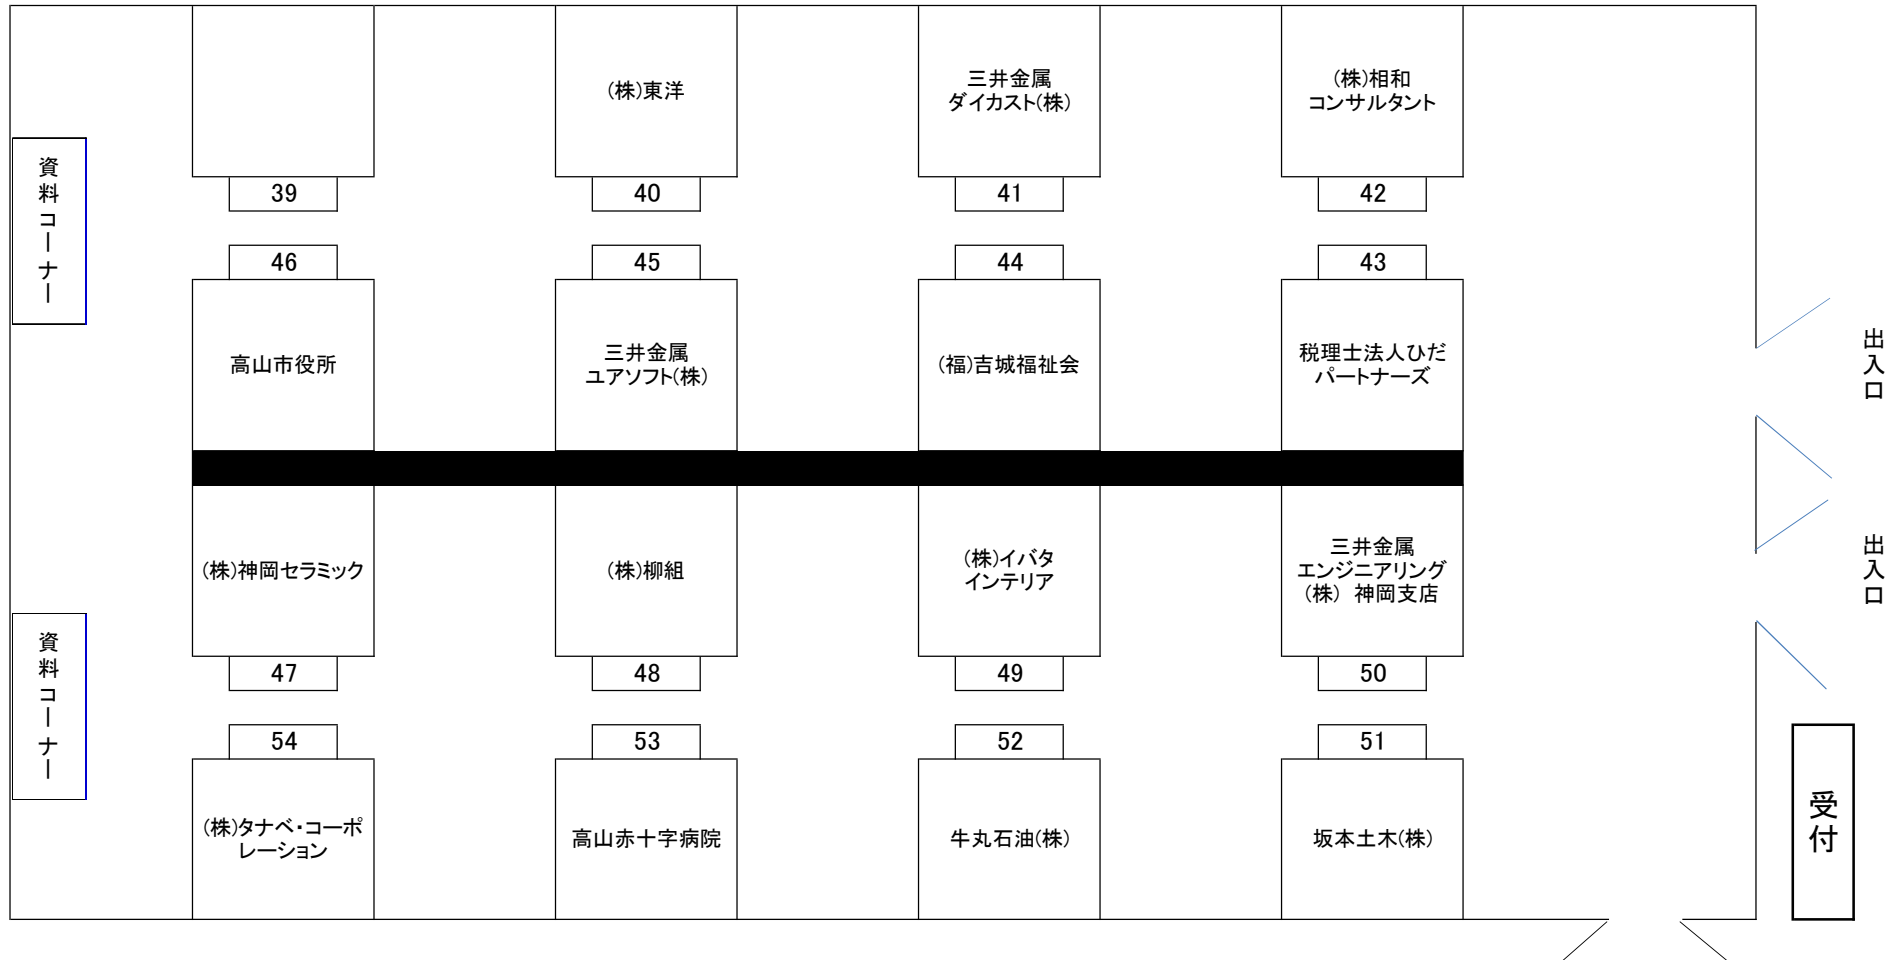

資料コーナー
資料コーナー

出入口

受付

7/5 3階 配置図

7/5 4-7(大会議室) 配置図

7/6 3階 配置図

7/6 4-7(大会議室) 配置図