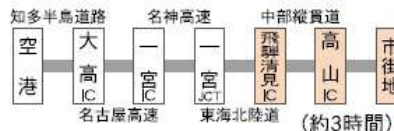

■ 高速バス利用

■ 自動車利用

名古屋から

■ 鉄道及び高速バス利用 (要予約)

■ 自動車利用

高速バス情報

- 全路線：濃飛バス予約センター ☎0577-32-1688 (9:00~18:00)
- 東京方面：京王高速バス予約センター ☎03-5376-2222 (9:00~20:00)
- 大阪方面：近鉄高速バスセンター ☎06-6772-1631 (9:00~19:00)
- 名古屋方面：JR東海バス名古屋旅行センター ☎052-563-0489 (9:00~19:00)
- ：名鉄バスセンター ☎052-582-0489 (8:00~19:00)
- 金沢方面：北陸鉄道予約センター ☎076-234-0123 (9:00~18:00)