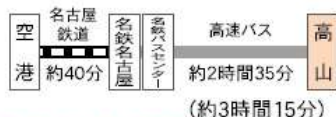

■ 高速バス利用

■ 自動車利用

名古屋から

■ 鉄道及び高速バス利用 (要予約)

■ 自動車利用

高速バス情報

- 全路線：濃飛バス予約センター ☎0577-32-1688 (9:00~18:00)
- 東京方面：京王高速バス予約センター ☎03-5376-2222 (9:00~20:00)
- 大阪方面：近鉄高速バスセンター ☎06-6772-1631 (9:00~19:00)
- 名古屋方面：JR東海バス名古屋旅行センター ☎052-563-0489 (9:00~19:00)
- ：名鉄バスセンター ☎052-582-0489 (8:00~19:00)
- 金沢方面：北陸鉄道予約センター ☎076-234-0123 (9:00~18:00)