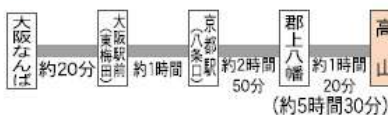

関西から

■ 高速バス利用 (要予約)

■ 自動車利用