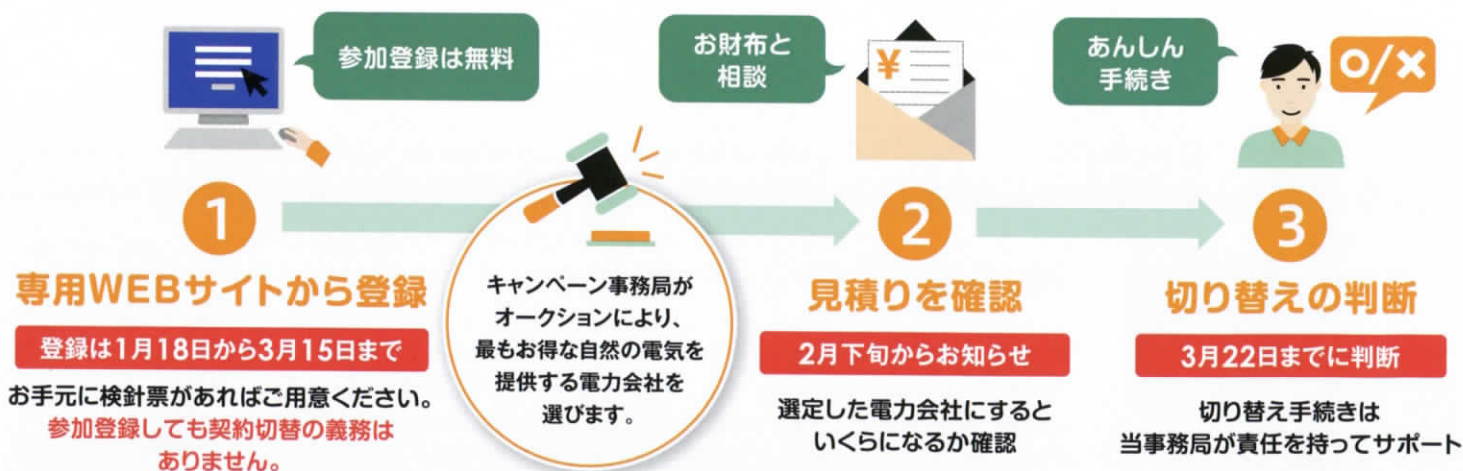

岐阜県EE電事務局がオークションにより最もおトクな再エネ電気を提供する電力会社を選びます。
※ご契約中の電力会社の料金メニューによっては、切替前の電気代より安くない場合があります。また、EE電では従量料金（単価が固定されている）メニューを採用しているため、市場価格の影響を受けません。

どのような電気が購入できるプランなの？

100%再エネ電気です。

本キャンペーンで提供する電気は、太陽光・風力などで発電された再エネ電気が100%です。詳しくはWEBサイト「もっと知る」のページをご確認ください。

キャンペーンの流れ

オンライン説明会も実施中

岐阜県 いいでん

検索

いますぐ登録!

岐阜県等を装った不正な広告・勧誘にくれぐれもご注意ください。

参加登録は無料です。登録しても契約義務はございません。
詳しい情報は専用WEBサイトでご確認ください。

<https://group-buy.jp/energy/gifu/home>