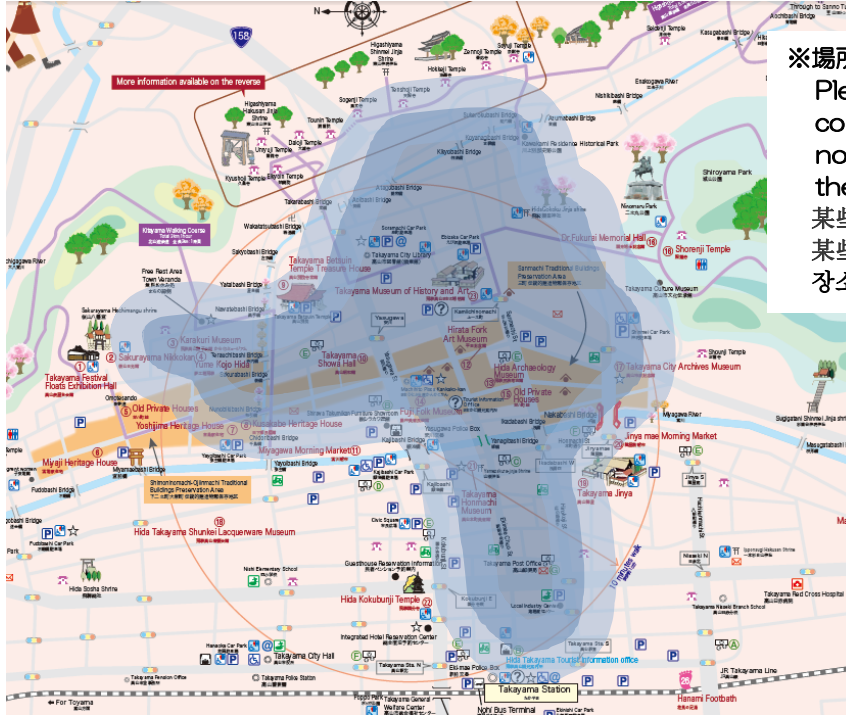

飛騨高山 無料 Wi-Fi

まちなかや飛騨の里で、Wi-Fi が 7 日間、無料で利用できます。

Free Wi-Fi available in downtown and "Hida Folk Village" for one week (7 days).

在城区内以及“飛騨之郷”，Wi-Fi 可以免費使用 7 天。

在城区内以及“飞騨之乡”，Wi-Fi 可以免費使用 7 天。

시내와 민속촌 “히다노사토”에서 Wi-Fi 를 7 일간 무료로 이용하실 수 있습니다.

[ご利用可能エリア/Free Wi-Fi Areas/可以使用的區域/可以使用的区域/이용 가능한 장소]

※場所によっては利用できないことがあります。
Please note that, depending on the condition of wireless fidelity, you might not be able to access Free Wi-Fi even in the Wi-Fi available areas.
某些場所可能無法使用。
某些场所可能无法使用。
장소에 따라서는 이용 못하는 곳도 있습니다.

[使い方]

- ① SSID 「Free_Wi-Fi_Takayama」 を選択してください。
- ② アンケートにお答えください。その後、メールで ID とパスワードをお送りします。
- ③ ID とパスワードを入力すると最大 7 日間、無料で Wi-Fi が利用できます。

[How to access Free Wi-Fi Takayama]

- ① Select 「Free_Wi-Fi_Takayama」 .
- ② After answering questionnaire, you will get email with ID and Pass Word.
- ③ Enter your ID and Pass Word to access Free Wi-Fi Takayama for one week (7 days).

[使用方法]

- ① 請選擇「Free_Wi-Fi_Takayama」(SSID) 網絡接入點。
- ② 請完成調查問卷。完成後，我們將通過電子郵件向您發送 ID 和密碼。
- ③ 輸入 ID 和密碼後，您可在 7 日之內免費使用該 Wi-Fi 網絡。

[使用方法]

- ① 请选择「Free_Wi-Fi_Takayama」(SSID) 网络接入点。
- ② 请完成调查问卷。完成后，我们将通过电子邮件向您发送 ID 和密码。
- ③ 输入 ID 和密码后，您可在 7 日之内免费使用该 Wi-Fi 网络。