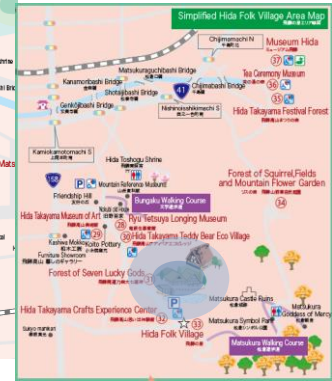

飛騨高山 無料 Wi-Fi

まちなかや飛騨の里で、Wi-Fi が 7 日間、無料で利用できます。

Free Wi-Fi available in downtown and "Hida Folk Village" for one week (7 days).

在城区内以及“飛騨之郷”，Wi-Fi 可以免費使用 7 天。

在城区内以及“飞騨之乡”，Wi-Fi 可以免費使用 7 天。

시내와 민속촌 “히다노사토”에서 Wi-Fi 를 7 일간 무료로 이용하실 수 있습니다.

[ご利用可能エリア/Free Wi-Fi Areas/可以使用的區域/可以使用的区域/이용 가능한 장소]

※場所によっては利用できないことがあります。
Please note that, depending on the condition of wireless fidelity, you might not be able to access Free Wi-Fi even in the Wi-Fi available areas.
某些場所可能無法使用。
某些场所可能无法使用。
장소에 따라서는 이용 못하는 곳도 있습니다.

[使い方]

- ① SSID 「Free_Wi-Fi_Takayama」 を選択してください。
- ② アンケートにお答えください。その後、メールで ID とパスワードをお送りします。
- ③ ID とパスワードを入力すると最大 7 日間、無料で Wi-Fi が利用できます。

[How to access Free Wi-Fi Takayama]

- ① Select 「Free_Wi-Fi_Takayama」 .
- ② After answering questionnaire, you will get email with ID and Pass Word.
- ③ Enter your ID and Pass Word to access Free Wi-Fi Takayama for one week (7 days).