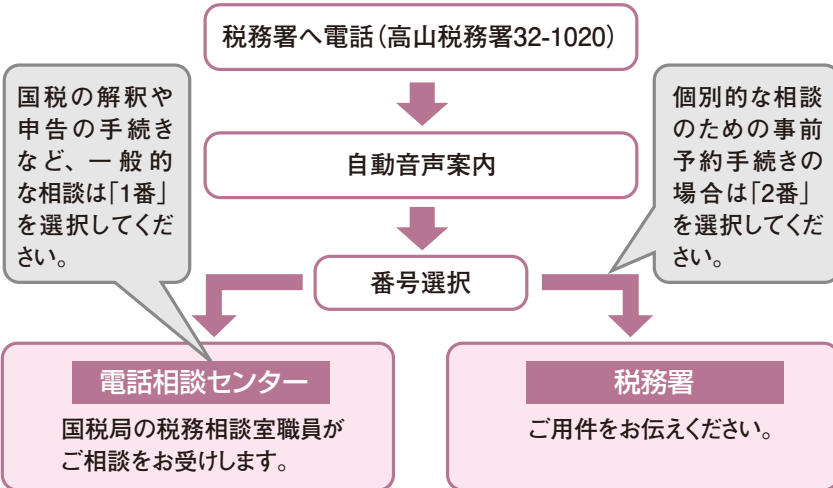

消費者無料相談会 (借金問題・悪質商法)

問合せ先 市民活動推進課
☎35-3412

借金・悪質商法に関する無料相談会です。専門家による面接相談と電話相談が受けられます。

対象 市民の方ならどなたでも

期日 8月2日(日)

時間 午前10時～午後4時

場所 市役所(花岡町2)

申込方法 7月31日(金)までにTEL

※予約なしでの対応も可能

電話相談 ☎35-3412

または ☎080-3620-7654

映画「ゆずり葉」上映会

問合せ先 (社)県聴覚障害者協会
☎058-278-1301

全日本ろうあ連盟創立60周年記念映画「ゆずり葉」を上映します。

期日 8月2日(日)

時間 午後2時30分～

場所 市民文化会館(昭和町1)

参加料 当日券 大人1,500円、高校生以下1,000円(なお前売券についてはお問い合わせください)

※手話と字幕がつきます。

マリレジャーにご注意を

問合せ先 伏木海上保安部
☎0766-45-0118

夏はマリレジャーが盛んな季節です。海上保安庁では、大切な命を自分で守るために、もしもに備えて3つ基本(下記)を推進しています。また、海水浴や釣りなど、マリレジャーへ行く時は複数人で行くことも大切です。

◆ライフジャケットの常時着用

海上転落した場合の浮力確保、生存率アップのために着用しましょう。

◆携帯電話など連絡手段の確保

速やかな救助要請をするためにも、携帯電話などは必需品です。防水バックに入れましょう。

◆覚えよう! 118番

事故を知った時はただちに118番に通報しましょう。また密輸・密航など不審な船を発見した場合も118番へ通報してください。

一人で悩まないで! まずはお電話を

～岐阜県男女共同参画プラザ「相談窓口」～

家庭・子育て・夫婦関係・仕事などに関する悩みを電話でお聞きします。また専門家による面接相談も受けられます。**問合せ先** (財)県地域女性団体協議会 ☎058-275-4386

相談専用ダイヤル ☎058-278-0858

電話相談 相談日 日曜日～木曜日(祝日・年末年始は休み)
時間 午前9時～正午、午後1時～5時

面接相談 相談専用ダイヤルでご予約ください。

場所 男女共同参画プラザ
(岐阜市藪田南5-14-53 県民ふれあい会館内)

国税のご相談は、まずお電話で!

税務署に電話をかけると自動音声案内になっています。具体的な操作方法について、音声案内にしたがって操作してください。

税務署での面接相談は、十分な時間をもって適切な対応ができるよう「事前予約制」で行っています。あらかじめご了承ください。

なお、税金の納付相談で税務署へお越しいただく際には、事前予約の必要はありません。

問合せ先 高山税務署 ☎32-1020

引揚者から預かった通貨・証券の返還

問合せ先 名古屋税関
☎052-654-4060

終戦時に引き揚げた方が税関に預けた通貨や証券などをお返しています。

返還請求やお問い合わせは、本人はもちろん家族の方でもかまいません。

保管している通貨

旧日本銀行券、旧日本軍軍票 など

保管している証券

支那事变割引国庫証券、大東亜戦争割引国庫債券 など

戦没者遺児による慰霊友好親善事業

問合せ先 (財)岐阜県遺族会
☎058-266-7303

(財)日本遺族会では厚労省からの委託を受け、先の大戦で父などを亡くした戦没者の遺児を対象として、慰霊友好親善事業を行っています。旧戦地を訪れ慰霊追悼を行うとともに、現地のみなさんと友好を深める内容です。

参加にあたっては、賛助金として10万円(沖縄は5万円)が支給されます。

実施する地域や日程など、詳しくはお問い合わせください。