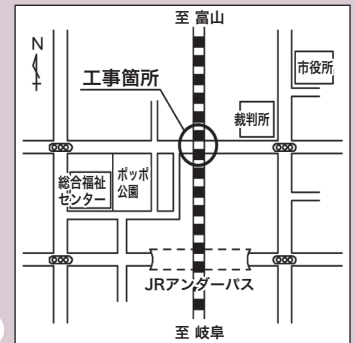

### 【6月の献血】

期日	時間	場所
22(水)	9:00~12:00	清見支所(清見町三日町)
	13:30~16:30	飛騨総合庁舎(上岡本町7)
23(木)	9:00~12:00	公設地方卸売市場(間屋町)
	13:30~16:00	丹生川支所(丹生川町坊方)

### 通行止めのお知らせ

工事箇所 第2校踏切(ポップ公園近く・昭和町2)

工事内容 踏切に歩道を設置します

規制内容 終日全面通行止め(車両、歩行者ともに)

期間 6月15日(水)~12月16日(金)

ご不便をおかけしますが、ご理解ご協力をお願いします。

問合せ先 | 建設課 ☎35-3147

### 6月は「シートベルト・チャイルドシート」着用強調月間です。 シートベルトは命綱!

~シートベルト・チャイルドシートを着用  
していれば「助かった命」があります~