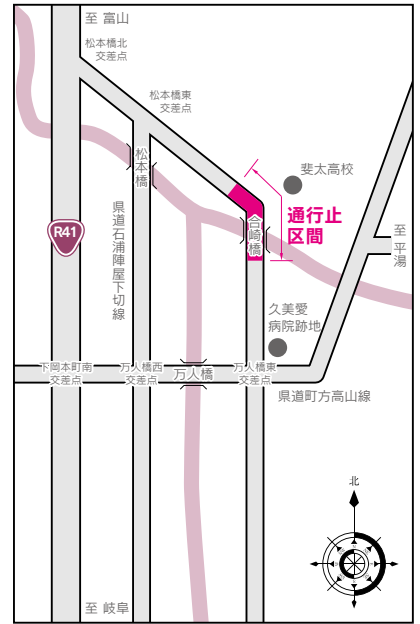

寄附件数 **270件**
寄附金総額 **26,551,694円**

みなさんの「想い・願い」をしっかりと受け止め
こころのふるさと飛騨高山のまちづくりに活かします。

通行止めの お知らせ

大新町5丁目、三福寺町、松本町地内において、合崎橋の架け替えおよび、道路拡幅工事を行います。

工事期間中はみなさまにご不便をおかけしますが、ご協力をお願いします。

工事内容 ● 合崎橋の架け替え、道路の拡幅

規制内容 ● 終日、全面通行止め
※歩行者は通行可能です

期間 ● 11月1日~平成26年2月28日

問合せ先 **建設課**
☎35-3147

● 10月後半のケーブルテレビ番組(主なもの) ●

番組名と開始時刻	放送内容
ハイ、市役所です ●(月)水(金) 12:30~20:30~23:00~ ●(火)木 12:00~17:00~21:30~ ●(土)日 10:30~18:30~22:00~	ハイ、議長です ハイ、副市長です
わがまち再発見 ●(月)水(金) 10:00~20:00~23:30~ ●(火)木 6:30~16:00~18:30~ ●(土)日 8:00~16:00~21:30~	浄土真宗の歴史を訪ねて ~嘉念坊善俊上人~