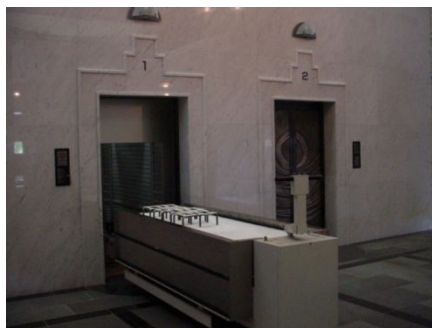

# 光明苑

平成15年12月供用開始

火葬炉 2基 待合室 2室

# 飛騨市 光明苑

名称 : 飛騨市営火葬場(光明苑)  
所在地 : 飛騨市古川町宮城町511番地  
利用対象: 死体・死胎…可能、産汚物…可能、犬・猫等…不可