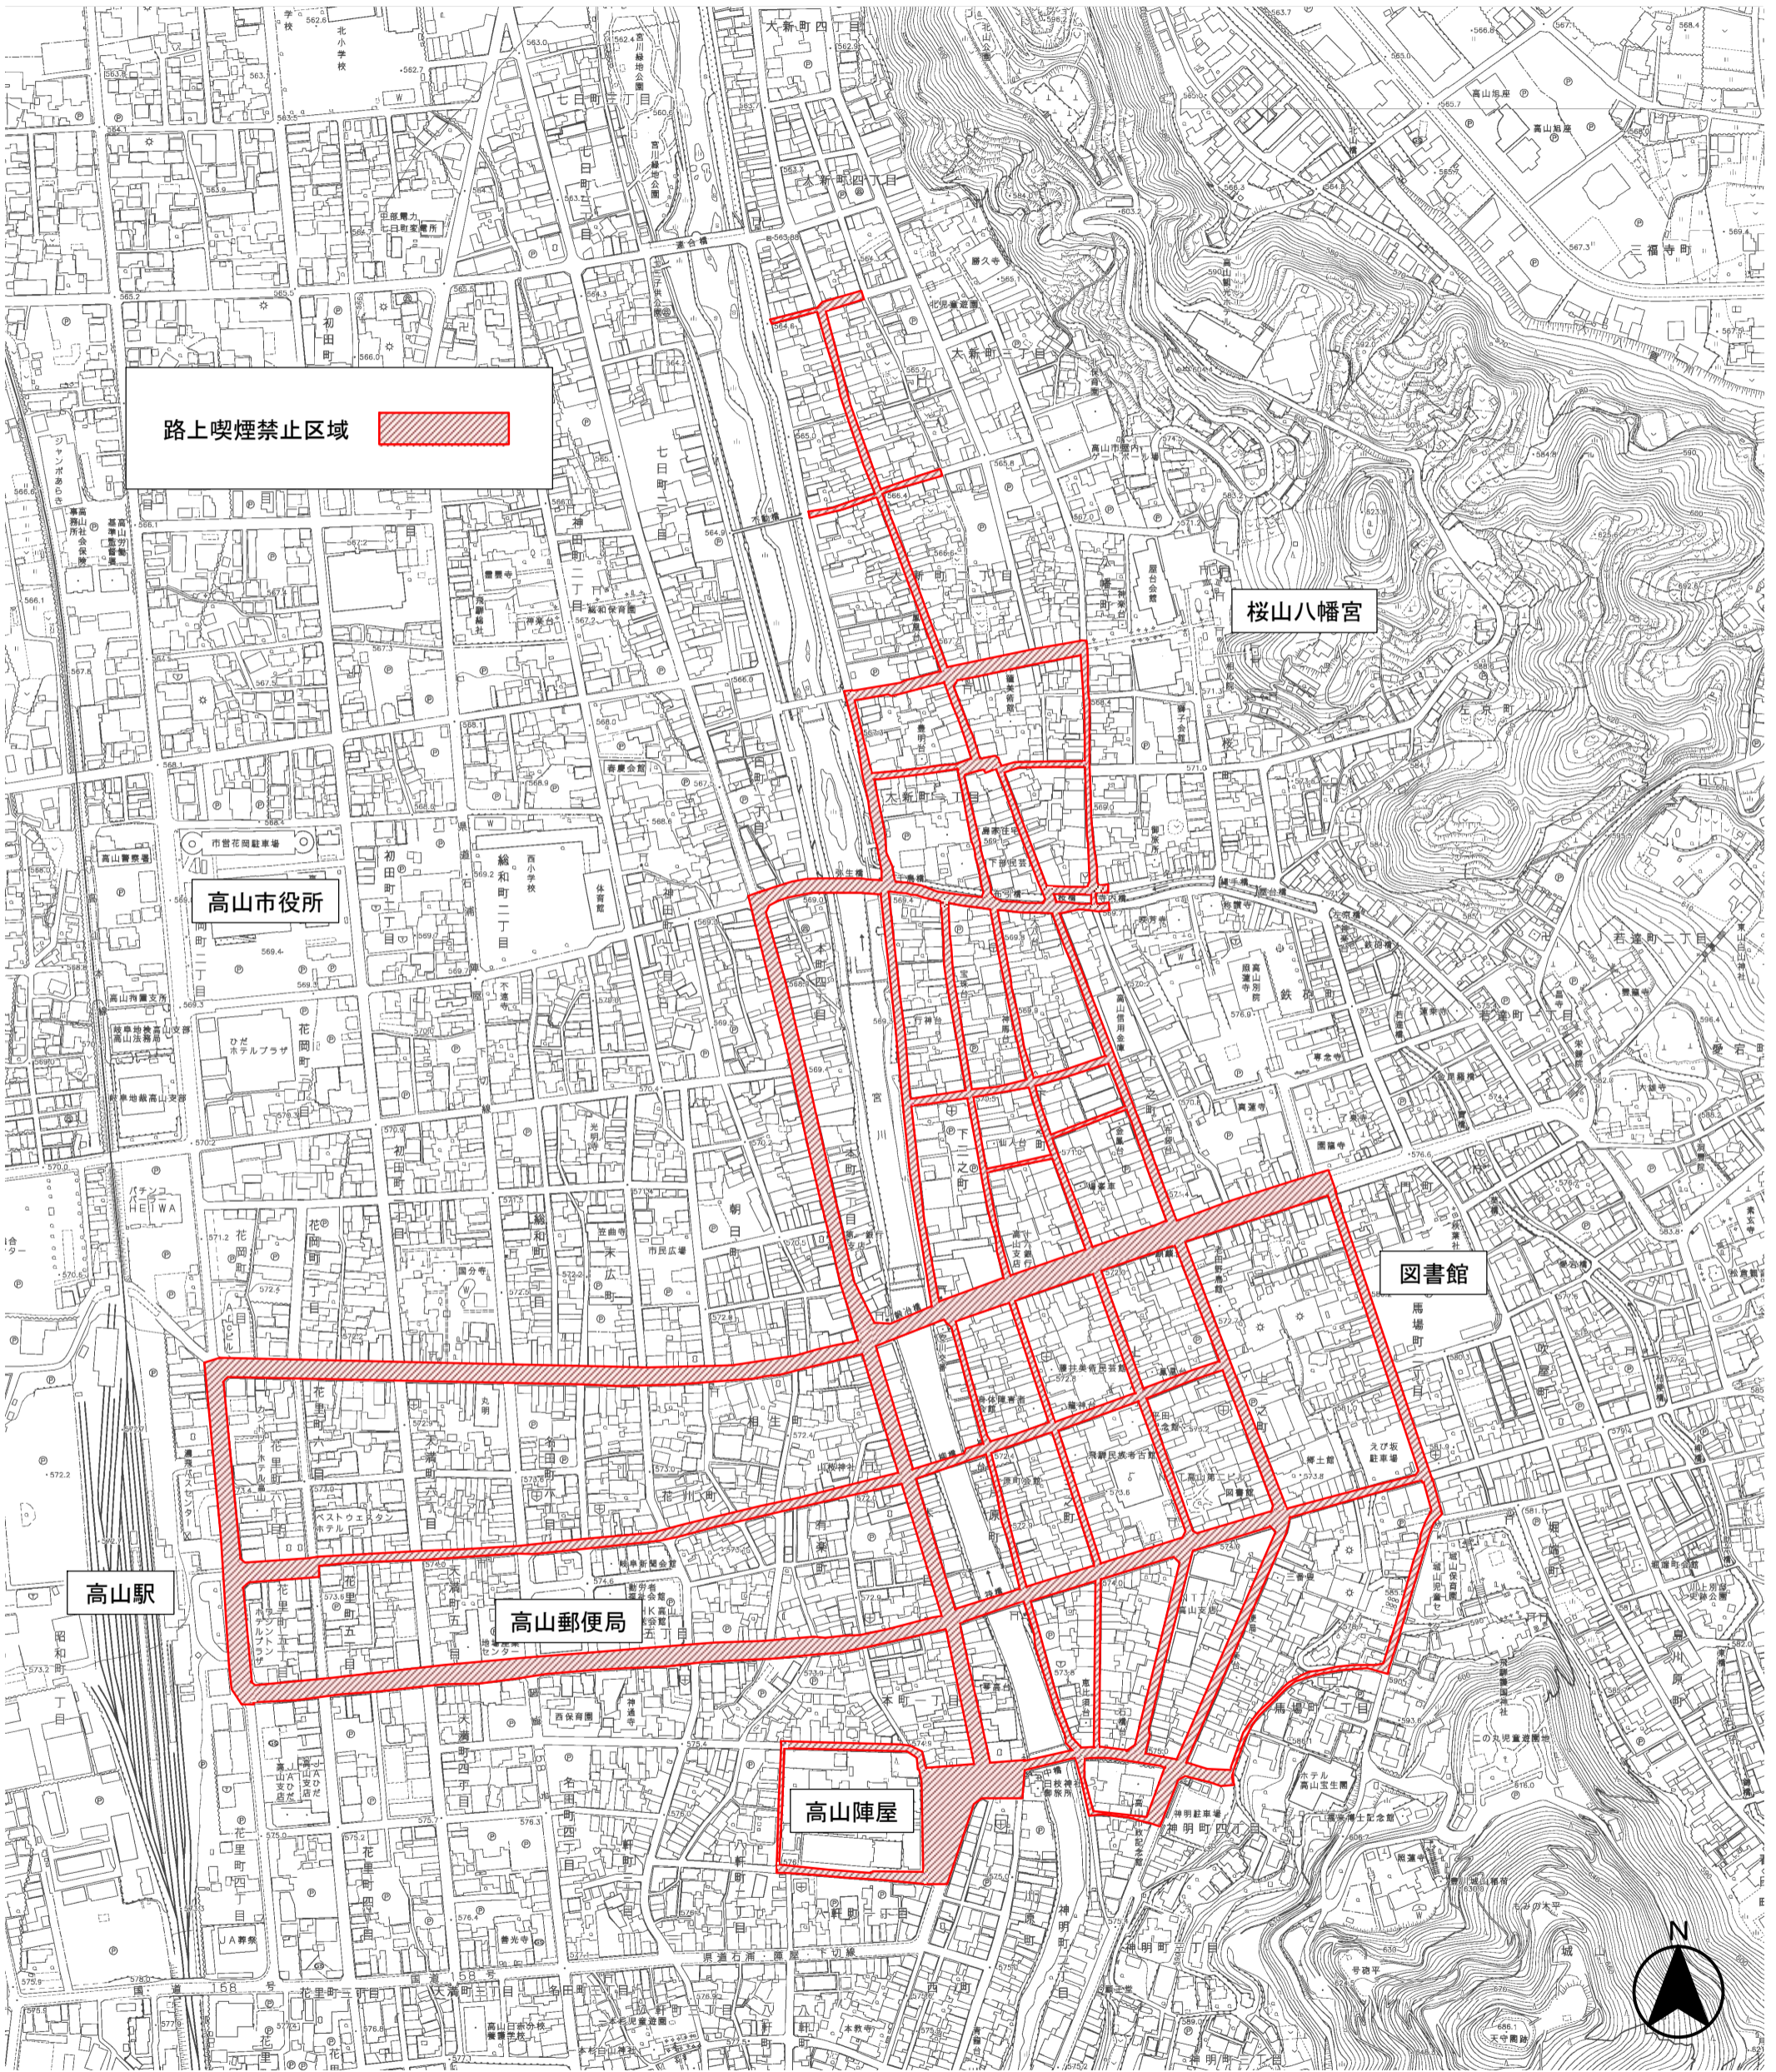

# 路上喫煙禁止区域図

0 100 200m