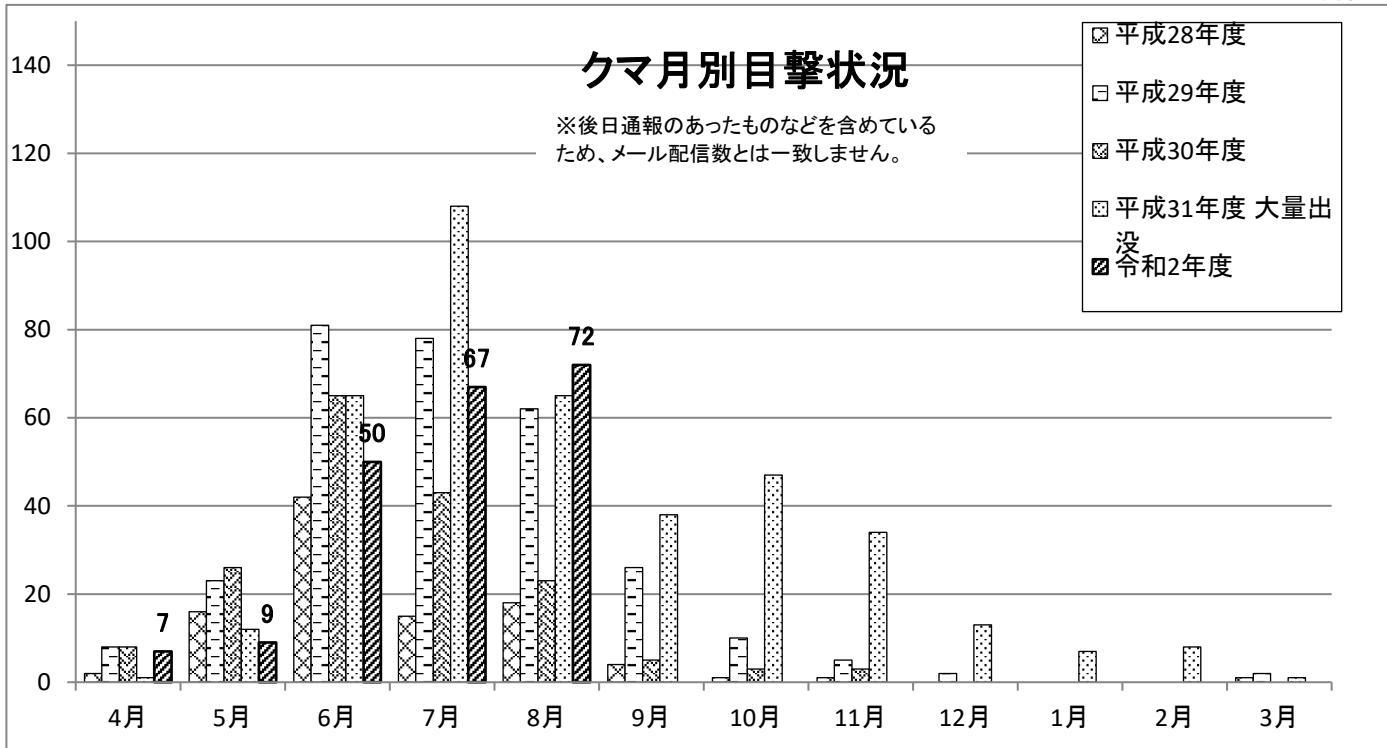

クマ月別目撃状況

※後日通報のあったものなどを含めているため、メール配信数とは一致しません。

月別目撃数

	平成22年度 大量出没	平成23年度	平成24年度	平成25年度	平成26年度 大量出没	平成27年度	平成28年度	平成29年度	平成30年度	平成31年度 大量出没	令和2年度	H27~H31 平均
4月	0	11	1	0	4	4	2	8	8	1	7	5
5月	2	4	18	14	3	17	16	23	26	12	9	19
6月	14	32	49	43	33	39	42	81	65	65	50	58
7月	26	28	69	37	27	77	15	78	43	108	67	64
8月	51	24	50	47	30	33	18	62	23	65	72	40
9月	47	1	27	15	105	11	4	26	5	38		17
10月	27	3	11	2	121	3	1	10	3	47		13
11月	26	3	5	3	141	4	1	5	3	34		9
12月	3	0	3	4	10	1	0	2	0	13		3
1月	0	0	0	0	0	0	0	0	0	7		1
2月	1	0	0	0	1	0	0	0	0	8		2
3月	0	0	0		0	1	1	2	0	1		1
計	197	106	233	165	475	190	100	297	176	399	205	232

地域別目撃状況

※後日通報のあったものなどを含めているため、メール配信数とは一致しません。