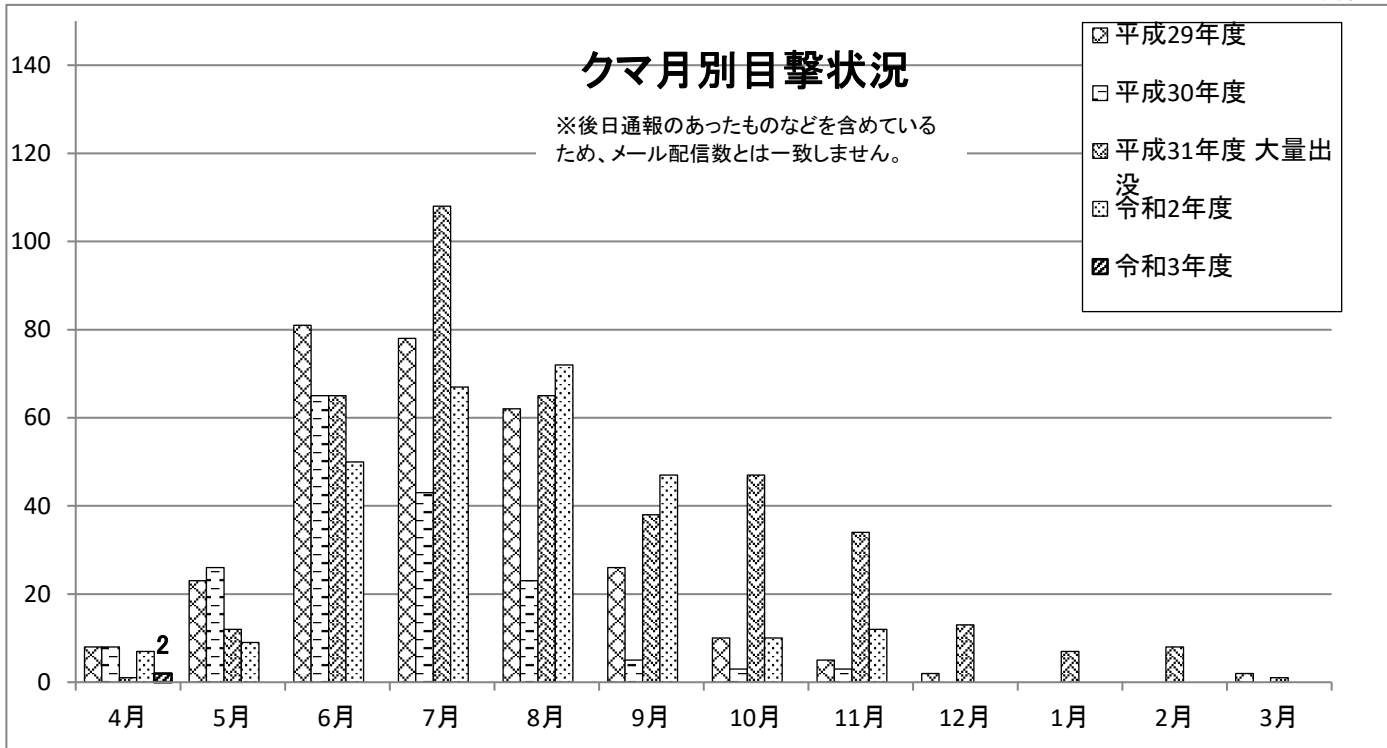

クマ月別目撃状況

※後日通報のあったものなどを含めているため、メール配信数とは一致しません。

月別目撃数

	平成23年度	平成24年度	平成25年度	平成26年度 大量出没	平成27年度	平成28年度	平成29年度	平成30年度	平成31年度 大量出没	令和2年度	令和3年度	H27~H31 平均
4月	11	1	0	4	4	2	8	8	1	7	2	5
5月	4	18	14	3	17	16	23	26	12	9		17
6月	32	49	43	33	39	42	81	65	65	50		61
7月	28	69	37	27	77	15	78	43	108	67		62
8月	24	50	47	30	33	18	62	23	65	72		48
9月	1	27	15	105	11	4	26	5	38	47		24
10月	3	11	2	121	3	1	10	3	47	10		14
11月	3	5	3	141	4	1	5	3	34	12		11
12月	0	3	4	10	1	0	2	0	13	0		3
1月	0	0	0	0	0	0	0	0	7	0		1
2月	0	0	0	1	0	0	0	0	8	0		2
3月	0	0		0	1	1	2	0	1	0		1
計	106	233	165	475	190	100	297	176	399	274	2	249

グラフタイトル

※後日通報のあったものなどを含めているため、メール配信数とは一致しません。